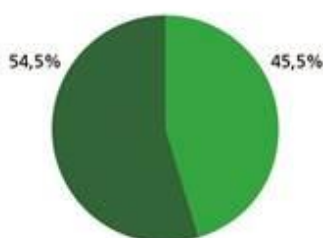

Gemeindewerke Nümbrecht GmbH Schulstraße 4 51588 Nümbrecht

Preisblatt Familien

Gültig ab 01.01.2017

Bergischer Landstrom* **Familie 2017**

Strompreis	23,85 ct/kWh	(netto: 20,04 ct/kWh)
Grundpreis	19,04 Euro/Monat	(netto: 16,00 Euro/Monat)

Wenn Ihr privater Energieverbrauch über 5.000 kWh pro Jahr liegt, profitieren Sie als Kunde der Gemeindewerke Nümbrecht GmbH von unserer Familienpreisregelung – selbstverständlich ebenfalls mit 100% TÜV-zertifiziertem Naturstrom.

100% Naturstrom

- regelmäßige Überprüfung
- 100% erneuerbare Energien
- Invest-Garantie in erneuerbare Energien
- belegt durch Herkunftsnachweise
- klimaneutral

www.tuv.com
TÜVRheinland®
ID: 0000023040

Stromkennzeichnung der GWN 2015

Kennzeichnung der Stromlieferungen 2015 (Stand: 8.9.2016) Alle Angaben in Prozent¹⁾

Stromkennzeichnung gemäß § 42 Energiewirtschaftsgesetz vom 07. Juli 2005, geändert 2016.

GWN 2015

Umweltauswirkungen
CO₂-Emission g/kWh 0
radioaktiver Abfall g/kWh 0,0000