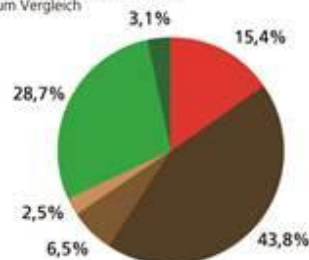

Bundesmix 2015²⁾ zum Vergleich

Umweltauswirkungen
CO₂-Emission g/kWh 476
radioaktiver Abfall g/kWh 0,0004

Legende

- Erneuerbare Energien, gefördert nach EEG
- sonstige erneuerbare Energien
- Kernkraft
- Kohle
- Erdgas
- sonstige fossile Energieträger

1) Aufgrund kaufmännischer Rundungen können sich geringe Rundungsdifferenzen ergeben.
2) Durchschnittswerte der allg. Stromversorgung in Deutschland – Bundesmix 2015 (BDEW, Stand: 29.8.2015)