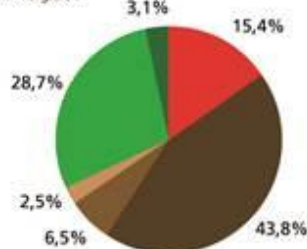

Bundesmix 2015²⁾ zum Vergleich

Umweltauswirkungen
CO₂-Emission g/kWh 476
radioaktiver Abfall g/kWh 0,0004

Legende

- Erneuerbare Energien, gefördert nach EEG
- sonstige erneuerbare Energien
- Kernkraft
- Kohle
- Erdgas
- sonstige fossile Energieträger

1) Aufgrund kaufmännischer Rundungen können sich geringe Rundungsdifferenzen ergeben.
2) Durchschnittswerte der allg. Stromversorgung in Deutschland – Bundesmix 2015 (BDEW, Stand: 29.8.2015)