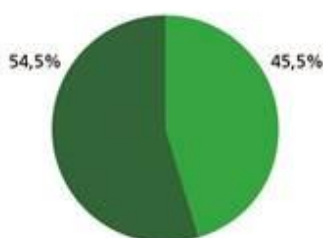

Gemeindewerke Nümbrecht GmbH Schulstraße 4 51588 Nümbrecht

Preisblatt Haushalt

Gültig ab 01.01.2017

Bergischer Landstrom* Haushalt 2017

Strompreis	25,85 ct/kWh	(netto: 21,72 ct/kWh)
Grundpreis	10,71 Euro/Monat	(netto: 9,00 Euro/Monat)

Wenn Ihr privater Energieverbrauch über 5.000 kWh pro Jahr liegt, profitieren Sie als Kunde der Gemeindewerke Nümbrecht GmbH von unserer Familienpreisregelung – selbstverständlich ebenfalls mit 100% TÜV-zertifiziertem Naturstrom.

100% Naturstrom

- regelmäßige Überprüfung
- 100% erneuerbare Energien
- Invest-Garantie in erneuerbare Energien
- belegt durch Herkunftsnachweise
- klimaneutral

Stromkennzeichnung der GWN 2015

Kennzeichnung der Stromlieferungen 2015 (Stand: 8.9.2016) Alle Angaben in Prozent¹⁾

Stromkennzeichnung gemäß § 42 Energiewirtschaftsgesetz vom 07. Juli 2005, geändert 2016.

GWN 2015

Umweltauswirkungen
CO₂-Emission g/kWh 0
radioaktiver Abfall g/kWh 0,0000