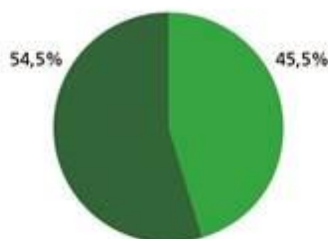

Gemeindewerke Nümbrecht GmbH Schulstraße 4 51588 Nümbrecht

Preisblatt Kleinverbrauch

Gültig ab 01.01.2017

Bergischer Landstrom* **Kleinverbrauch 2017**

Strompreis	25,85 ct/kWh	(netto: 21,72 ct/kWh)
Grundpreis	8,75 Euro/Monat	(netto: 7,35 Euro/Monat)

Wenn Ihr privater Energieverbrauch unter 1.500 kWh pro Jahr liegt, profitieren Sie als Kunde der Gemeindewerke Nümbrecht GmbH von unserem Preis für Kleinverbraucher mit einem reduzierten Grundpreis – selbstverständlich ebenfalls mit 100% TÜV-zertifiziertem Naturstrom.

100% Naturstrom

- regelmäßige Überprüfung
- 100% erneuerbare Energien
- Invest-Garantie in erneuerbare Energien
- belegt durch Herkunftsnachweise
- klimaneutral

Stromkennzeichnung der GWN 2015

Kennzeichnung der Stromlieferungen 2015 (Stand: 8.9.2016) Alle Angaben in Prozent¹⁾

Stromkennzeichnung gemäß § 42 Energiewirtschaftsgesetz vom 07. Juli 2005, geändert 2016.

GWN 2015

Umweltauswirkungen
CO₂-Emission g/kWh 0
radioaktiver Abfall g/kWh 0,0000