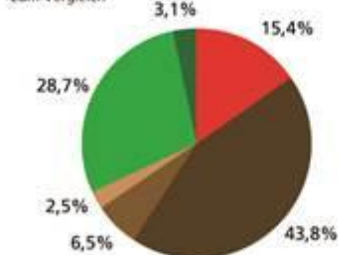

Bundesmix 2015²⁾

zum Vergleich

Umweltauswirkungen
CO₂-Emission g/kWh 476
radioaktiver Abfall g/kWh 0,0004

Legende

- Erneuerbare Energien, gefördert nach EEG
- sonstige erneuerbare Energien
- Kernkraft
- Kohle
- Erdgas
- sonstige fossile Energieträger

1) Aufgrund kaufmännischer Rundungen können sich geringe Rundungsdifferenzen ergeben.

2) Durchschnittswerte der allg. Stromversorgung in Deutschland – Bundesmix 2015 (BDEW, Stand: 29.8.2015)