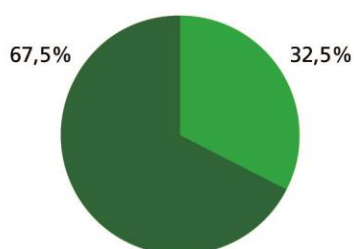

Stromkennzeichnung der Stromlieferung der GWN

gemäß § 42 EnWG vom 7. Juli 2005/geändert 2014. Stand 30.9.2014. Alle Angaben in Prozent¹⁾

GWN 2013

Umweltauswirkungen
CO₂-Emission g/kWh 0,00
radioaktiver Abfall g/kWh 0,00