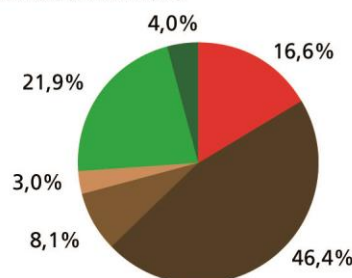

Bundesmix 2013²⁾

Umweltauswirkungen
CO₂-Emission g/kWh 511
radioaktiver Abfall g/kWh 0,0004

Legende

- Erneuerbare Energien, gefördert nach EEG
- sonstige erneuerbare Energien
- Kernkraft
- Kohle
- Erdgas
- sonstige fossile Energieträger

1) Aufgrund kaufmännischer Rundungen können sich geringe Rundungsdifferenzen ergeben.

2) Durchschnittswerte der allgemeinen Stromversorgung in Deutschland - Bundesmix 2013 (BDEW, Stand: 29.08.2014)