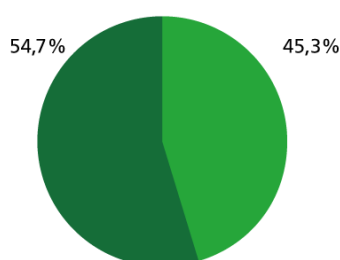

Gemeindewerke Nümbrecht GmbH Schulstraße 4 51588 Nümbrecht

Preisblatt Mini

Gültig ab 01.01.2018

Bergischer Landstrom* **Mini 2018**

Strompreis	25,85 ct/kWh	(netto: 21,72 ct/kWh)
Grundpreis	8,75 Euro/Monat	(netto: 7,35 Euro/Monat)

Wenn Ihr privater Energieverbrauch unter 1.500 kWh pro Jahr liegt, profitieren Sie als Kunde der Gemeindewerke Nümbrecht GmbH von unserem Preis für Miniverbraucher mit einem reduzierten Grundpreis – selbstverständlich ebenfalls mit 100% TÜV-zertifiziertem Naturstrom.

100% Naturstrom

- regelmäßige Überprüfung
- 100% erneuerbare Energien
- Invest-Garantie in erneuerbare Energien
- belegt durch Herkunftsnachweise
- klimaneutral

Stromkennzeichnung der GWN 2016

Kennzeichnung der Stromlieferungen 2016 (Stand: 14.9.2017) Alle Angaben in Prozent¹⁾

GWN 2016

Umweltauswirkungen
CO₂-Emission g/kWh 0
radioaktiver Abfall g/kWh 0,0000