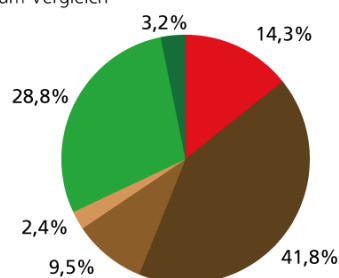

Bundesmix 2016²⁾ zum Vergleich

Umweltauswirkungen
CO₂-Emission g/kWh 471
radioaktiver Abfall g/kWh 0,0004

Stromkennzeichnung gemäß § 42 Energiewirtschaftsgesetz vom 07. Juli 2005, zuletzt geändert am 20. Juli 2017.

Legende

- Erneuerbare Energien, gefördert nach EEG
- sonstige erneuerbare Energien
- Kernkraft
- Kohle
- Erdgas
- sonstige fossile Energieträger

1) Aufgrund kaufmännischer Rundungen können sich geringe Rundungsdifferenzen ergeben.

2) Durchschnittswerte der allg. Stromversorgung in Deutschland – Bundesmix 2016 (BDEW, Stand: 25.08.2017)