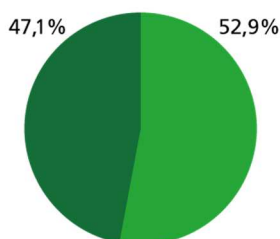

Gemeindewerke Nümbrecht GmbH Schulstraße 4 51588 Nümbrecht

Preisblatt Mini

Gültig ab 01.01.2019

Bergischer Landstrom* **Mini 2019**

Strompreis	25,85 ct/kWh	(netto: 21,72 ct/kWh)
Grundpreis	8,75 Euro/Monat	(netto: 7,35 Euro/Monat)

Wenn Ihr privater Energieverbrauch unter 1.500 kWh pro Jahr liegt, profitieren Sie als Kunde der Gemeindewerke Nümbrecht GmbH von unserem Preis für Miniverbraucher mit einem reduzierten Grundpreis – selbstverständlich ebenfalls mit 100% TÜV-zertifiziertem Naturstrom.

100% Naturstrom

www.tuv.com
TÜVRheinland®
ID: 0000023040

- regelmäßige Überprüfung
- 100% erneuerbare Energien
- Invest-Garantie in erneuerbare Energien
- belegt durch Herkunftsnachweise
- klimaneutral

Stromkennzeichnung der GWN 2017

Kennzeichnung der Stromlieferungen 2017 (Stand: 24.10.2018) Alle Angaben in Prozent¹⁾

GWN 2017

Umweltauswirkungen
CO₂-Emission g/kWh 0
radioaktiver Abfall g/kWh 0,0000