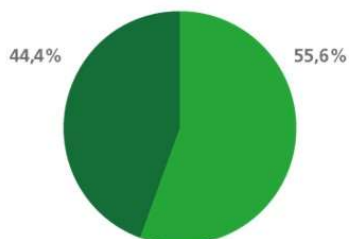

GWN 2018

Umweltauswirkungen
CO₂-Emission g/kWh 0
radioaktiver Abfall g/kWh 0,0000