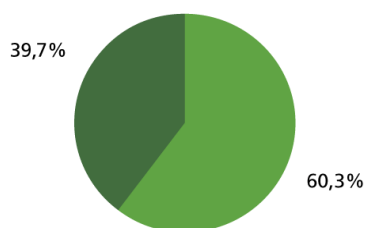

GWN 2019

Umweltauswirkungen
CO₂-Emission g/kWh 0
radioaktiver Abfall g/kWh 0,0000