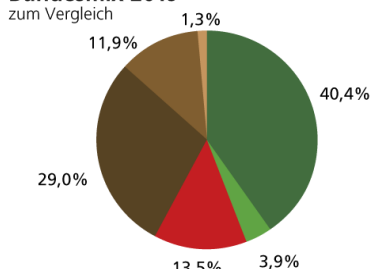

Bundesmix 2019²⁾

zum Vergleich

Umweltauswirkungen
CO₂-Emission g/kWh 352
radioaktiver Abfall g/kWh 0,0004

Stromkennzeichnung gemäß § 42 Energiewirtschaftsgesetz vom 07. Juli 2005, zuletzt geändert am 9. August 2020.

Legende

- Erneuerbare Energien, finanziert aus der EEG-Umlage
- sonstige erneuerbare Energien
- Kernkraft
- Kohle
- Erdgas
- sonstige fossile Energieträger

1) Aufgrund kaufmännischer Rundungen können sich geringe Rundungsdifferenzen ergeben.
2) Durchschnittswerte der allg. Stromversorgung in Deutschland – Bundesmix 2019 (BDEW, Stand: 27.08.2020)