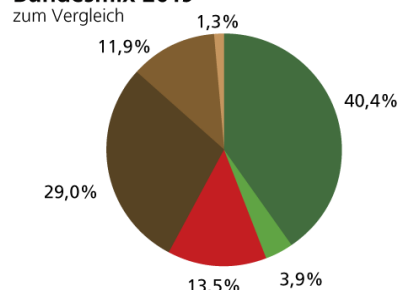

Stromkennzeichnung der GWN 2019

Kennzeichnung der Stromlieferungen 2019 (Stand: 2.10.2020) Alle Angaben in Prozent¹⁾

GWN 2019

Umweltauswirkungen
CO₂-Emission g/kWh 0
radioaktiver Abfall g/kWh 0,0000

Bundesmix 2019²⁾ zum Vergleich