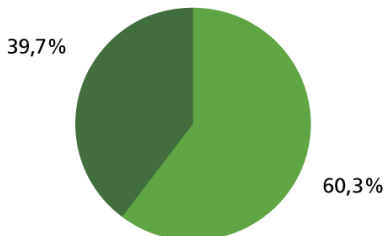

GWN 2019

Umweltauswirkungen
CO₂-Emission g/kWh 0
radioaktiver Abfall g/kWh 0,0000